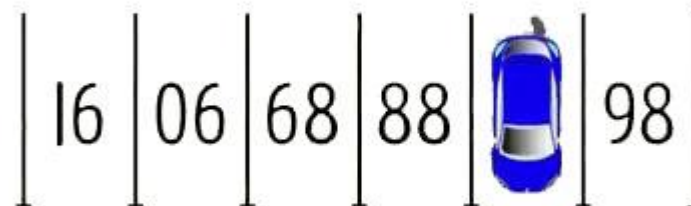

*N: Chybějící číslo použijte jako azimut. Vzdálenost je 150 metrů.
Hledejte na kraji u cesty.*

Starší

Kaproun aut. zast.

3A

Parkování

Šifru si můžete vzít